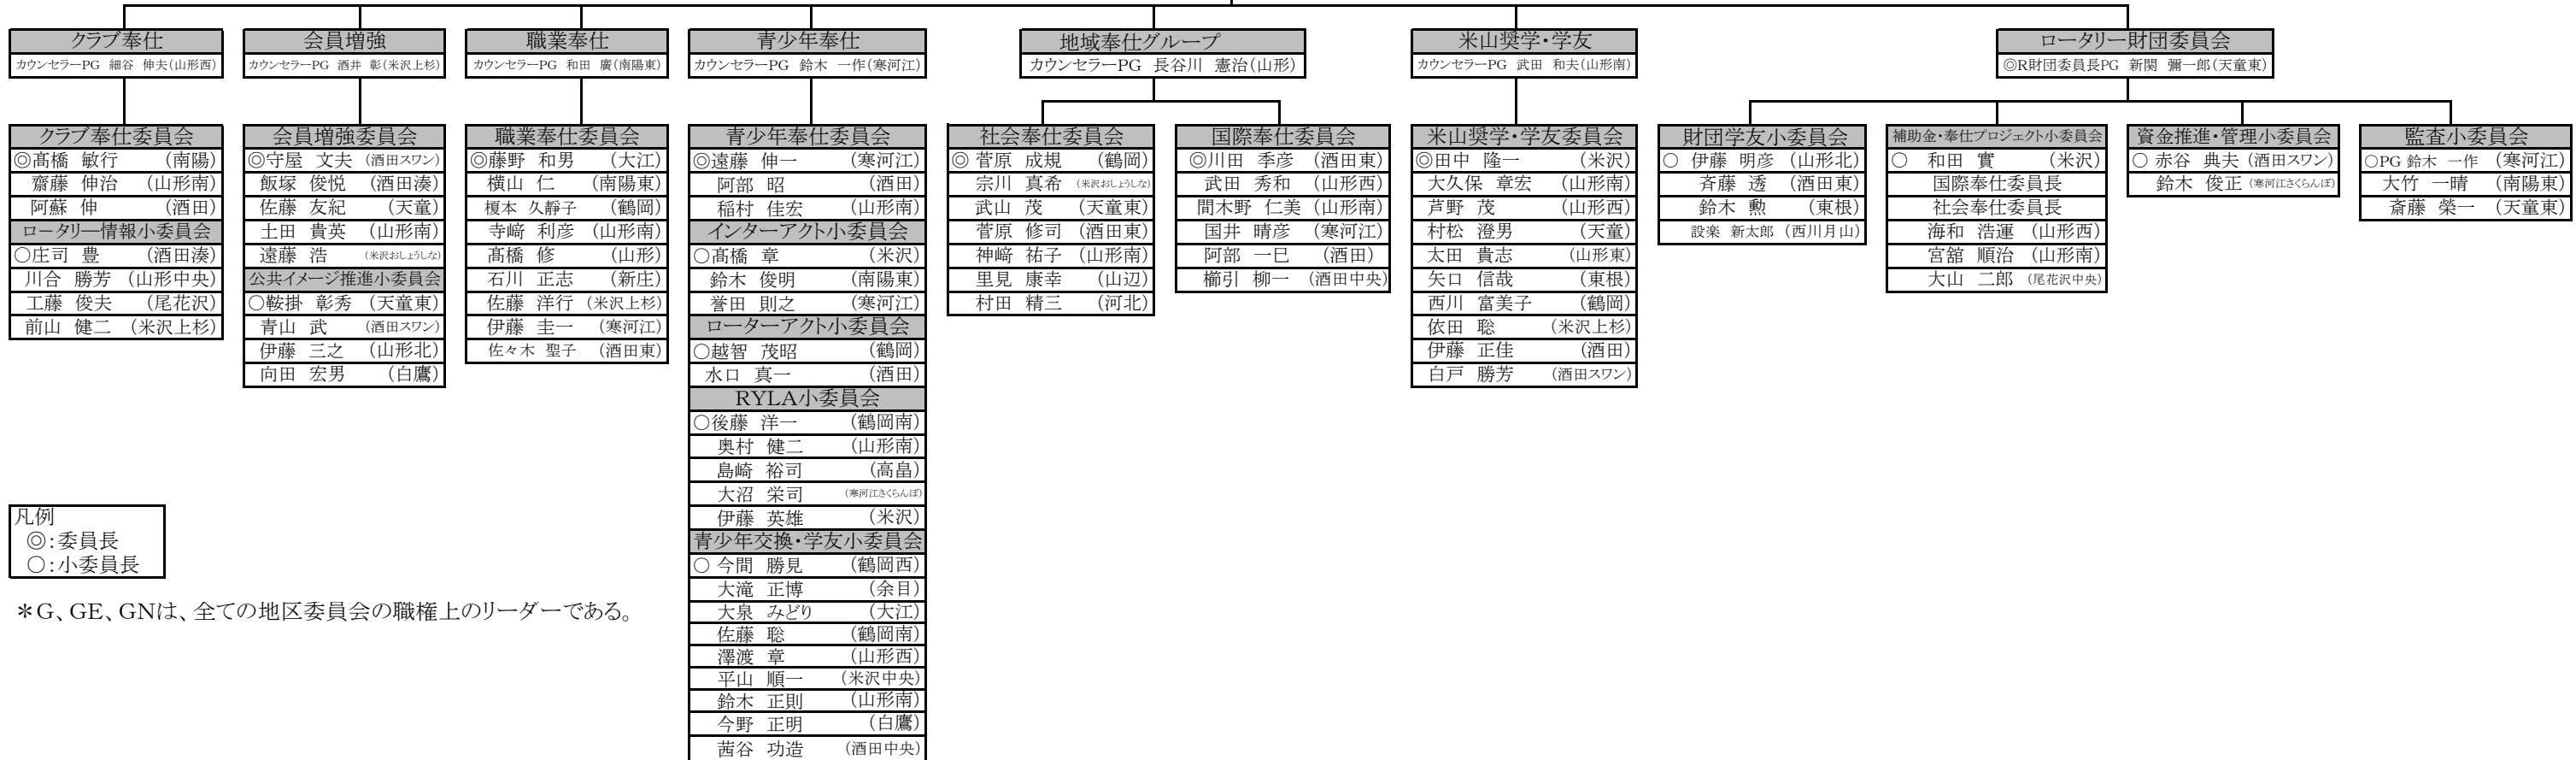

地区委員会

凡例
◎: 委員長
○: 小委員長

*G、GE、GNは、全ての地区委員会の職権上のリーダーである。